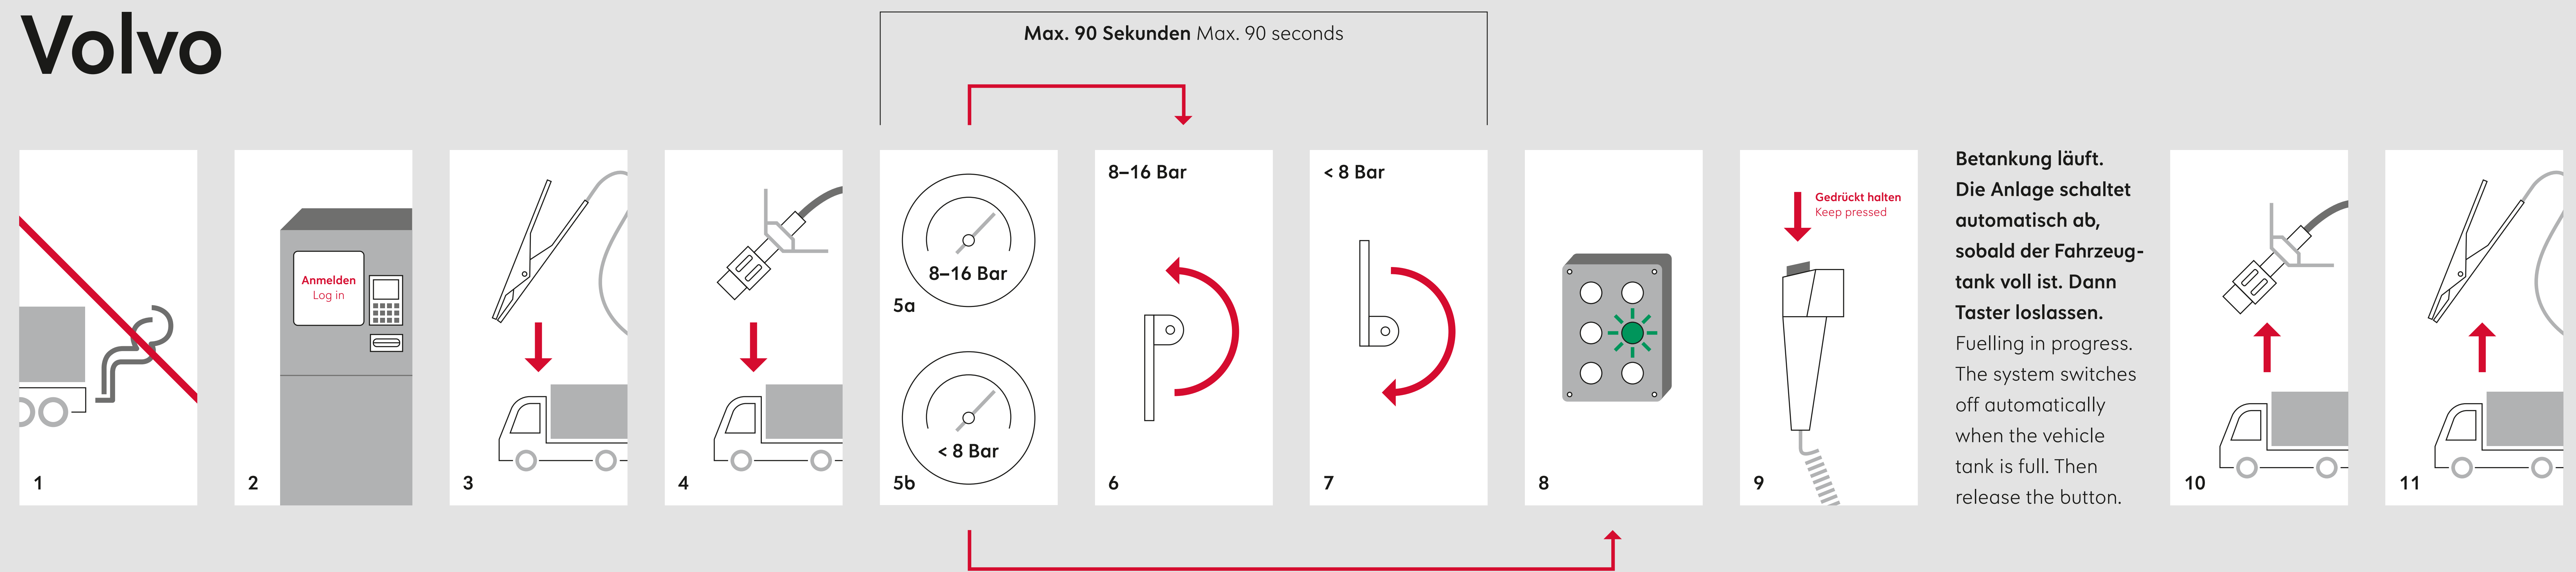

ANLEITUNG LNG-BETANKUNG

INSTRUCTIONS LNG REFUELLING

Für Ihre Sicherheit

For your safety

1. Motor aus? Engine off?
2. Feststellbremse betätigt?
Parking brake engaged?
3. Schutzausrüstung angelegt?
Wearing protective equipment?

Kryogene
Schutzhandschuhe
Cryogenic gloves

Feste geschlossene
Schuhe
Closed shoes

Gesichtsschutz
Face shield

Langärmeliges
Oberteil
Long-sleeved shirt

Lange Hose
Long trousers

Volvo

Iveco + Scania